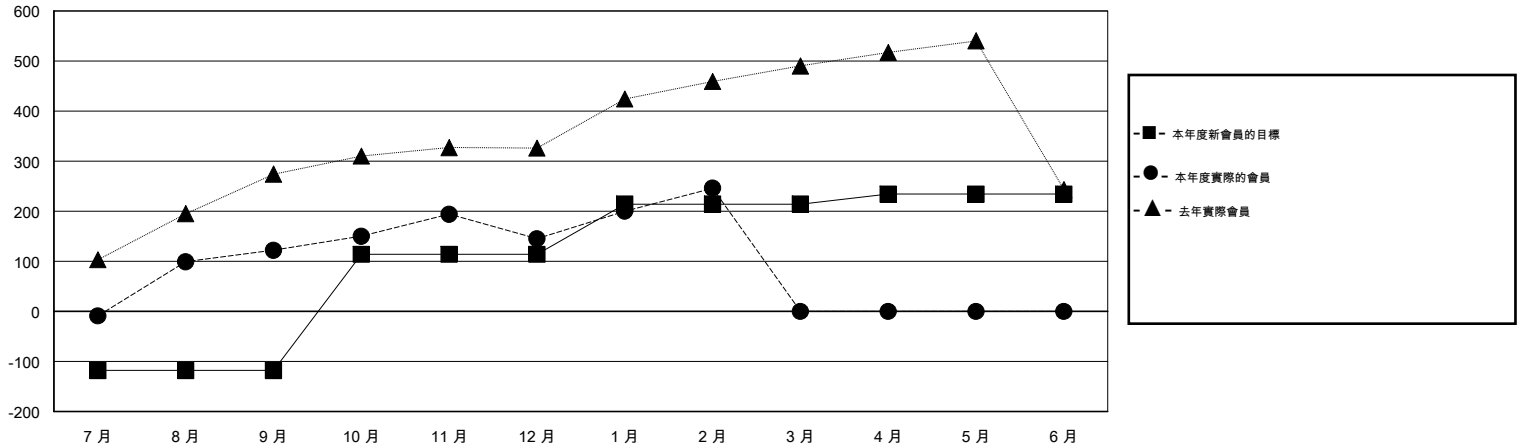

目標和實際會員累積

已取消的分會: 1	74 CLUBS OF 85 增添1位或以上的新會員	性別分佈
放棄的會員		男 2,992 (77.19%)
過世 4		女 884 (22.81%)
分會已取消 0	點擊這裡取得健康評估資料	家庭單位會員 0
其他 322		戶長 0
總計 326		非戶長 0