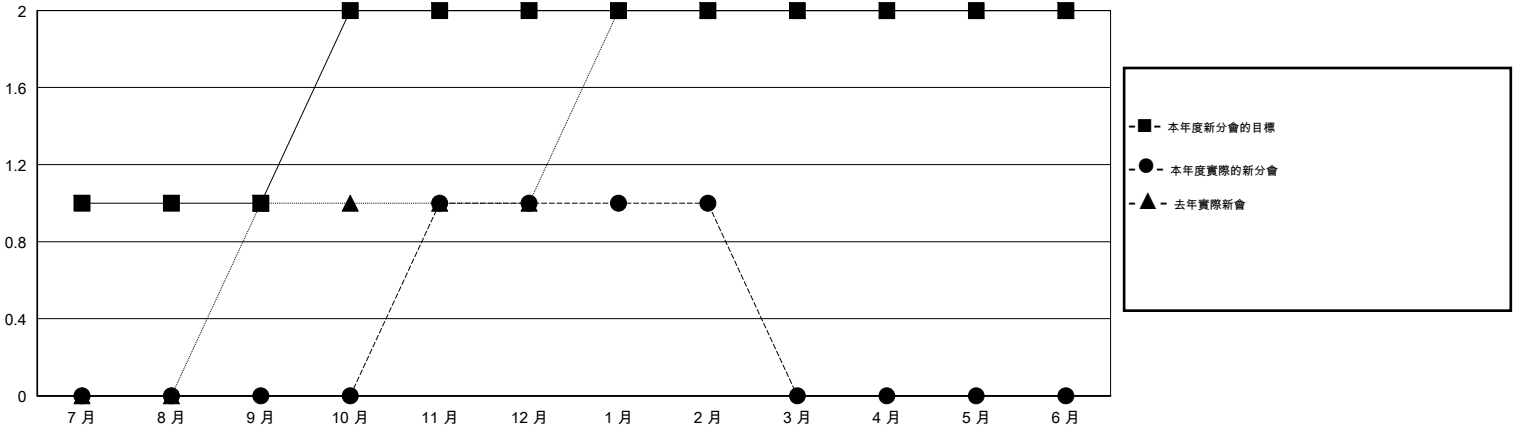

MONTHLY MEMBERSHIP PROGRESS REPORT

District 300C3

Results as of: 2/29/2016

GMT: PEI-JEN CHEN

地點 REP OF CHINA

GMT憲章區 5

分會				
成果 2015-2016				
季	新分會目標	新會	會員流失的分會	淨增/減
7月/8月/9月	1	0	1	-1
10月/11月/12月	1	1	0	1
1月/2月/3月	0	0	0	0
4月/5月/6月	0	0	0	0

位會員@每位須繳				
成果 2015-2016				
季	新會員目標	增加的授證/新會員	退會人數	淨增/減
7月/8月/9月	-118	302	180	122
10月/11月/12月	232	138	115	23
1月/2月/3月	100	132	31	101
4月/5月/6月	20	0	0	0

目標與實際新會累積